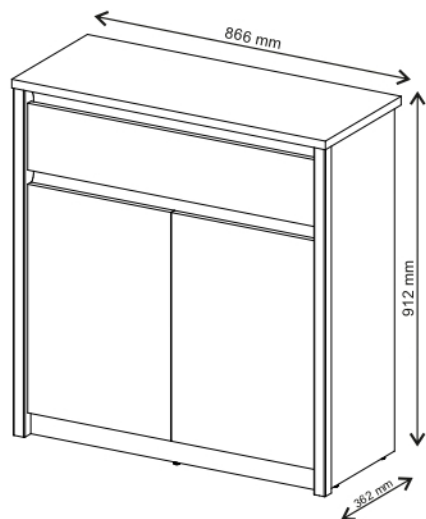

ERODIN 2D1S

KÓD	ROZMĚR				BALÍČEK	
	866	362	22	1		
001	866	362	22	1	1/1	
002	884	360	16/32	1	1/1	
003	884	360	16/32	1	1/1	
004	798	334	16	1	1/1	
005	798	310	16	1	1/1	
006	582	395	16	2	1/1	
008	792	170	16	1	1/1	
009	742	100	16	1	1/1	
010	798	60	16	1	1/1	
011	300	100	16	1	1/1	
012	300	100	16	1	1/1	
013	60	284	16	1	1/1	
015	798	70	30	2	1/1	
016	826	407	3	1	1/1	
017	826	407	3	1	1/1	
018	760	302	3	1	1/1	
PŘISLUŠENSTVÍ					1	1/1

x3 e1 Ø 7x50mm 	x11 r1 Ø 15x12mm 	x11 r16 	x2 s2 
x4 a143 	x4 b119 	x27 f1 Ø 8x30mm 	x28 p25 Ø 3,5x16n 
x6 l2 	x4 d1 Ø 5x17 mm 	x1 n14 	x1 p17 Ø 6x60 mm 
x1 f3 Ø 10x50 mm 	x5 k1 	x1 z1 	
x1 L300 			

POZOR! Nábytek je nutné pevně připevnit ke zdi, abychom se vyhnuli riziku spojenému s jeho převrnutím. Součástí balení nejsou připevňovací šrouby, protože způsoby připevnění je nutné zvolit podle druhu stěny. Vyberte správný pro Váš typ stěny.