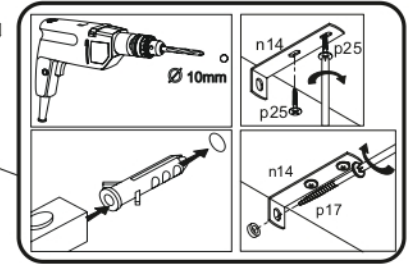

x3 e1 Ø 7x50mm 	x11 r1 Ø 15x12mm 	x11 r16 	x2 s2 
x4 a143 	x4 b119 	x27 f1 Ø 8x30mm 	x28 p25 Ø 3,5x16n 
x6 l2 	x4 d1 Ø 5x17 mm 	x1 n14 	x1 p17 Ø 6x60 mm 
x1 f3 Ø 10x50 mm 	x5 k1 	x1 z1 	
x1 L300 			

POZOR! Nábytek je nutné pevně připevnit ke zdi, abychom se vyhnuli riziku spojenému s jeho převrnutím. Součástí balení nejsou připevňovací šrouby, protože způsoby připevnění je nutné zvolit podle druhu stěny. Vyberte správný pro Váš typ stěny.

1

2

3

4

5

6

7

8