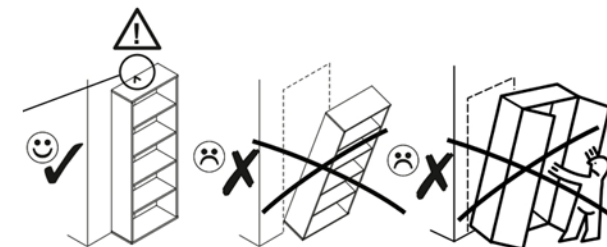

ERODIN 2D1S

KÓD	ROZMĚR				BALÍČEK	
	866	362	22	1		
001	866	362	22	1	1/1	
002	884	360	16/32	1	1/1	
003	884	360	16/32	1	1/1	
004	798	334	16	1	1/1	
005	798	310	16	1	1/1	
006	582	395	16	2	1/1	
008	792	170	16	1	1/1	
009	742	100	16	1	1/1	
010	798	60	16	1	1/1	
011	300	100	16	1	1/1	
012	300	100	16	1	1/1	
013	60	284	16	1	1/1	
015	798	70	30	2	1/1	
016	826	407	3	1	1/1	
017	826	407	3	1	1/1	
018	760	302	3	1	1/1	
PŘISLUŠENSTVÍ					1	1/1

x3 e1 Ø 7x50mm 	x11 r1 Ø 15x12mm 	x11 r16 	x2 s2 
x4 a143 	x4 b119 	x27 f1 Ø 8x30mm 	x28 p25 Ø 3,5x16n 
x6 l2 	x4 d1 Ø 5x17 mm 	x1 n14 	x1 p17 Ø 6x60 mm 
x1 f3 Ø 10x50 mm 	x5 k1 	x1 z1 	
x1 L300 			

POZOR! Nábytek je nutné pevně připevnit ke zdi, abychom se vyhnuli riziku spojenému s jeho převrnutím. Součástí balení nejsou připevňovací šrouby, protože způsoby připevnění je nutné zvolit podle druhu stěny. Vyberte správný pro Váš typ stěny.