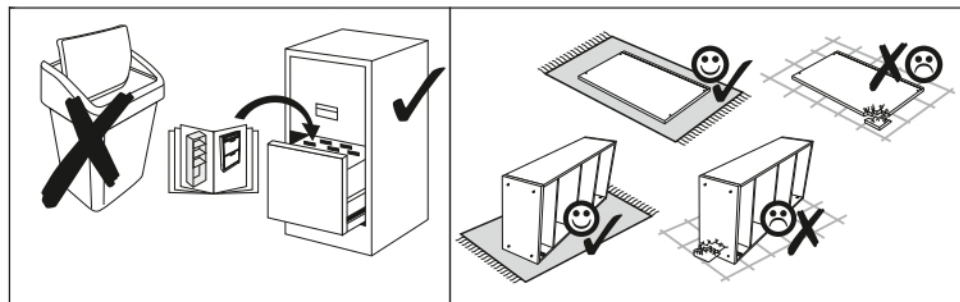

ERODIN 2D1S

KÓD	ROZMĚR				BALÍČEK	
	866	362	22	1		
001	866	362	22	1	1/1	
002	884	360	16/32	1	1/1	
003	884	360	16/32	1	1/1	
004	798	334	16	1	1/1	
005	798	310	16	1	1/1	
006	582	395	16	2	1/1	
008	792	170	16	1	1/1	
009	742	100	16	1	1/1	
010	798	60	16	1	1/1	
011	300	100	16	1	1/1	
012	300	100	16	1	1/1	
013	60	284	16	1	1/1	
015	798	70	30	2	1/1	
016	826	407	3	1	1/1	
017	826	407	3	1	1/1	
018	760	302	3	1	1/1	
PŘISLUŠENSTVÍ					1	1/1

x3 e1 Ø 7x50mm 	x11 r1 Ø 15x12mm 	x11 r16 	x2 s2 
x4 a143 	x4 b119 	x27 f1 Ø 8x30mm 	x28 p25 Ø 3,5x16n 
x6 l2 	x4 d1 Ø 5x17 mm 	x1 n14 	x1 p17 Ø 6x60 mm 
x1 f3 Ø 10x50 mm 	x5 k1 	x1 z1 	
x1 L300 			

POZOR! Nábytek je nutné pevně připevnit ke zdi, abychom se vyhnuli riziku spojenému s jeho převrnutím. Součástí balení nejsou připevňovací šrouby, protože způsoby připevnění je nutné zvolit podle druhu stěny. Vyberte správný pro Váš typ stěny.