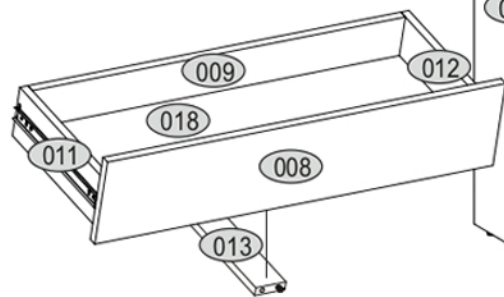

ERODIN 2D1S

KÓD	ROZMĚR				BALÍČEK	
	866	362	22	1		
001	866	362	22	1	1/1	
002	884	360	16/32	1	1/1	
003	884	360	16/32	1	1/1	
004	798	334	16	1	1/1	
005	798	310	16	1	1/1	
006	582	395	16	2	1/1	
008	792	170	16	1	1/1	
009	742	100	16	1	1/1	
010	798	60	16	1	1/1	
011	300	100	16	1	1/1	
012	300	100	16	1	1/1	
013	60	284	16	1	1/1	
015	798	70	30	2	1/1	
016	826	407	3	1	1/1	
017	826	407	3	1	1/1	
018	760	302	3	1	1/1	
PŘISLUŠENSTVÍ					1	1/1

x3 e1 Ø 7x50mm 	x11 r1 Ø 15x12mm 	x11 r16 	x2 s2 
x4 a143 	x4 b119 	x27 f1 Ø 8x30mm 	x28 p25 Ø 3,5x16n 
x6 l2 	x4 d1 Ø 5x17 mm 	x1 n14 	x1 p17 Ø 6x60 mm 
x1 f3 Ø 10x50 mm 	x5 k1 	x1 z1 	
x1 L300 			

POZOR! Nábytek je nutné pevně připevnit ke zdi, abychom se vyhnuli riziku spojenému s jeho převrnutím. Součástí balení nejsou připevňovací šrouby, protože způsoby připevnění je nutné zvolit podle druhu stěny. Vyberte správný pro Váš typ stěny.