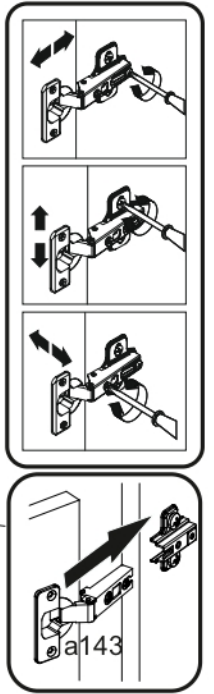

ERODIN 2D1S

KÓD	ROZMĚR				BALÍČEK	
	866	362	22	1		
001	866	362	22	1	1/1	
002	884	360	16/32	1	1/1	
003	884	360	16/32	1	1/1	
004	798	334	16	1	1/1	
005	798	310	16	1	1/1	
006	582	395	16	2	1/1	
008	792	170	16	1	1/1	
009	742	100	16	1	1/1	
010	798	60	16	1	1/1	
011	300	100	16	1	1/1	
012	300	100	16	1	1/1	
013	60	284	16	1	1/1	
015	798	70	30	2	1/1	
016	826	407	3	1	1/1	
017	826	407	3	1	1/1	
018	760	302	3	1	1/1	
PŘISLUŠENSTVÍ					1	1/1

x3 e1 Ø 7x50mm 	x11 r1 Ø 15x12mm 	x11 r16 	x2 s2 
x4 a143 	x4 b119 	x27 f1 Ø 8x30mm 	x28 p25 Ø 3,5x16n 
x6 l2 	x4 d1 Ø 5x17 mm 	x1 n14 	x1 p17 Ø 6x60 mm 
x1 f3 Ø 10x50 mm 	x5 k1 	x1 z1 	
x1 L300 			

POZOR! Nábytek je nutné pevně připevnit ke zdi, abychom se vyhnuli riziku spojenému s jeho převrnutím. Součástí balení nejsou připevňovací šrouby, protože způsoby připevnění je nutné zvolit podle druhu stěny. Vyberte správný pro Váš typ stěny.

9

10

11

12

13