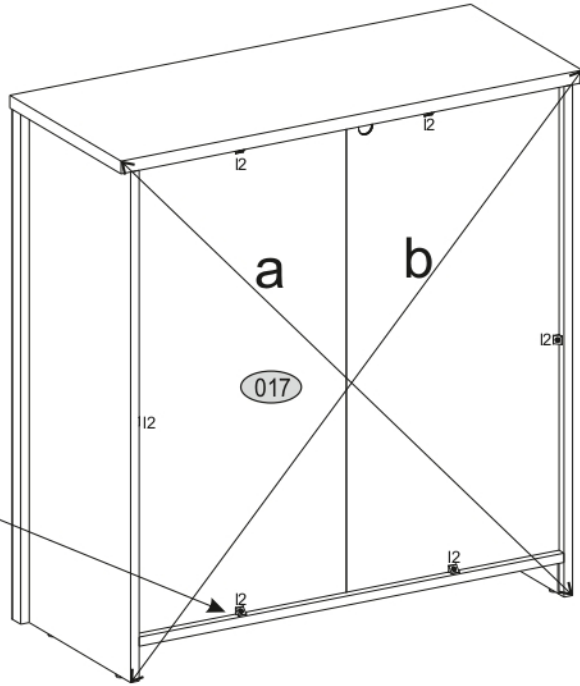

ERODIN 2D1S

KÓD	ROZMĚR				BALÍČEK	
	866	362	22	1		
001	866	362	22	1	1/1	
002	884	360	16/32	1	1/1	
003	884	360	16/32	1	1/1	
004	798	334	16	1	1/1	
005	798	310	16	1	1/1	
006	582	395	16	2	1/1	
008	792	170	16	1	1/1	
009	742	100	16	1	1/1	
010	798	60	16	1	1/1	
011	300	100	16	1	1/1	
012	300	100	16	1	1/1	
013	60	284	16	1	1/1	
015	798	70	30	2	1/1	
016	826	407	3	1	1/1	
017	826	407	3	1	1/1	
018	760	302	3	1	1/1	
PŘISLUŠENSTVÍ					1	1/1

x3 e1 Ø 7x50mm 	x11 r1 Ø 15x12mm 	x11 r16 	x2 s2 
x4 a143 	x4 b119 	x27 f1 Ø 8x30mm 	x28 p25 Ø 3,5x16n 
x6 l2 	x4 d1 Ø 5x17 mm 	x1 n14 	x1 p17 Ø 6x60 mm 
x1 f3 Ø 10x50 mm 	x5 k1 	x1 z1 	
x1 L300 			

POZOR! Nábytek je nutné pevně připevnit ke zdi, abychom se vyhnuli riziku spojenému s jeho převrnutím. Součástí balení nejsou připevňovací šrouby, protože způsoby připevnění je nutné zvolit podle druhu stěny. Vyberte správný pro Váš typ stěny.

1

2

3

4

5

6

7

8