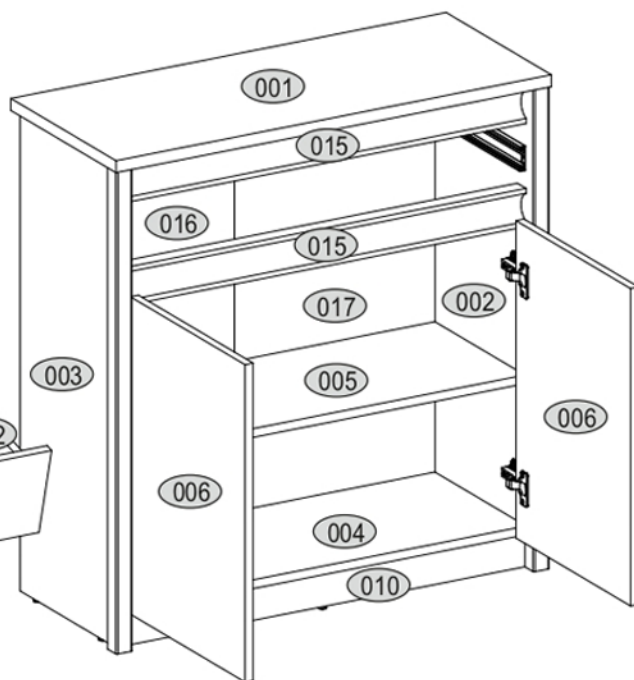

ERODIN 2D1S

KÓD	ROZMĚR				BALÍČEK	
	866	362	22	1		
001	866	362	22	1	1/1	
002	884	360	16/32	1	1/1	
003	884	360	16/32	1	1/1	
004	798	334	16	1	1/1	
005	798	310	16	1	1/1	
006	582	395	16	2	1/1	
008	792	170	16	1	1/1	
009	742	100	16	1	1/1	
010	798	60	16	1	1/1	
011	300	100	16	1	1/1	
012	300	100	16	1	1/1	
013	60	284	16	1	1/1	
015	798	70	30	2	1/1	
016	826	407	3	1	1/1	
017	826	407	3	1	1/1	
018	760	302	3	1	1/1	
PŘISLUŠENSTVÍ					1	1/1

x3 e1 Ø 7x50mm 	x11 r1 Ø 15x12mm 	x11 r16 	x2 s2 
x4 a143 	x4 b119 	x27 f1 Ø 8x30mm 	x28 p25 Ø 3,5x16n 
x6 l2 	x4 d1 Ø 5x17 mm 	x1 n14 	x1 p17 Ø 6x60 mm 
x1 f3 Ø 10x50 mm 	x5 k1 	x1 z1 	
x1 L300 			

POZOR! Nábytek je nutné pevně připevnit ke zdi, abychom se vyhnuli riziku spojenému s jeho převrnutím. Součástí balení nejsou připevňovací šrouby, protože způsoby připevnění je nutné zvolit podle druhu stěny. Vyberte správný pro Váš typ stěny.

1

2

3

4

5

6

7

8