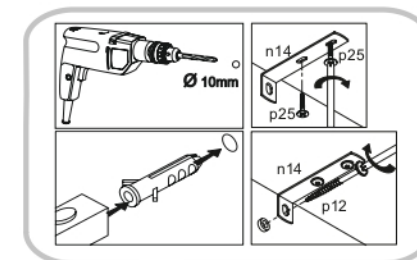

ERODIN 2D1S

KÓD	ROZMĚR				BALÍČEK	
	866	362	22	1		
001	866	362	22	1	1/1	
002	884	360	16/32	1	1/1	
003	884	360	16/32	1	1/1	
004	798	334	16	1	1/1	
005	798	310	16	1	1/1	
006	582	395	16	2	1/1	
008	792	170	16	1	1/1	
009	742	100	16	1	1/1	
010	798	60	16	1	1/1	
011	300	100	16	1	1/1	
012	300	100	16	1	1/1	
013	60	284	16	1	1/1	
015	798	70	30	2	1/1	
016	826	407	3	1	1/1	
017	826	407	3	1	1/1	
018	760	302	3	1	1/1	
PŘISLUŠENSTVÍ					1	1/1

x3 e1 Ø 7x50mm 	x11 r1 Ø 15x12mm 	x11 r16 	x2 s2 
x4 a143 	x4 b119 	x27 f1 Ø 8x30mm 	x28 p25 Ø 3,5x16n 
x6 l2 	x4 d1 Ø 5x17 mm 	x1 n14 	x1 p17 Ø 6x60 mm 
x1 f3 Ø 10x50 mm 	x5 k1 	x1 z1 	
x1 L300 			

POZOR! Nábytek je nutné pevně připevnit ke zdi, abychom se vyhnuli riziku spojenému s jeho převrnutím. Součástí balení nejsou připevňovací šrouby, protože způsoby připevnění je nutné zvolit podle druhu stěny. Vyberte správný pro Váš typ stěny.